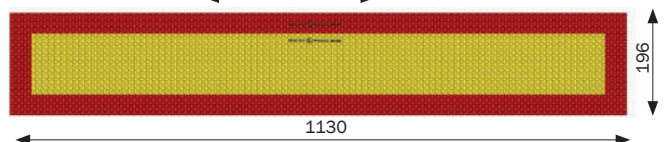

Cod. Code Art. Nr.	Tipo Type Catégorie Typ	Materiale Material Matériel Material	Conf. Pack Confection Packaging
99216	RR CL.3 - CL.3	Ad*	10

*Autoadesivo solo per estero

*Self-adhesive only available for export

*Autoadhésif seulement pour export

*Selbstklebefolie nur für Export