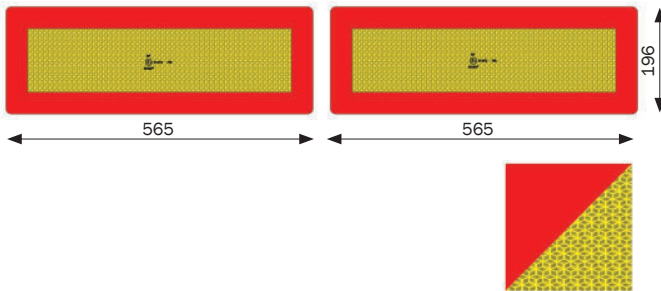

ECE ONU 70-01 RF

KIT 2/4/1 PANNELLI RIMORCHIO PORTATA ≥3500KG ECE ONU 70 01 (TIPO RIFLETTENTE/FLUORESCENTE)

KIT 2/4/1 TRAILER PANELS ≥3500KG ECE ONU 70 01 (REFLECTING/FLUORESCENT TYPE)

JEU DE 2/4/1 PANNEAUX REMORQUE PTAC ≥3500KG ECE ONU 70 01 (CATÉGORIE RÉFLÉCHISSANT/FLUORESCENT)

SATZ 2/4/1 ANHÄNGER-TAFELN GESAMTLAST ≥3500KG ECE ONU 70 01 (TYP REFLEKTIEREND/FLUORESZIEREND)

Cod. Code Code Art. Nr.	Tipo Type Catégorie Typ	mm	Materiale Material Matériel Material	Conf. Pack Confection Confection
90180	RF	0,8	Al	10
90183	RF	1	Al	10
90093	RF	1,2	Al	10
90188	RF	2	Al	10
99217	RF	-	*Ad	10

*: Autoadesivo solo per estero

*: Self-adhesive only available for export

*: Autoadhésif seulement pour export

*: Selbstklebefolie nur für Export