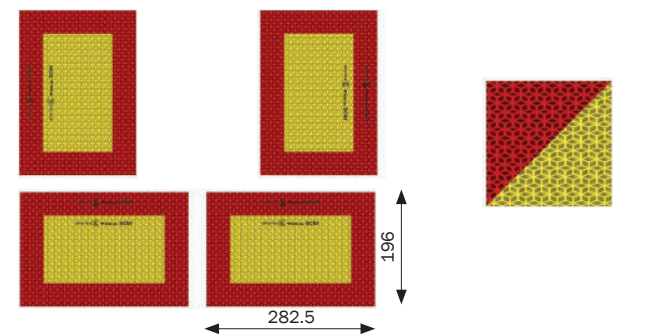

Cod. Code Art. Nr.	Tipo Type Catégorie Typ	Materiale Material Matériel Material	Conf. Pack Confection Packaging
99215	RR CL.3 - CL.3	Ad*	5