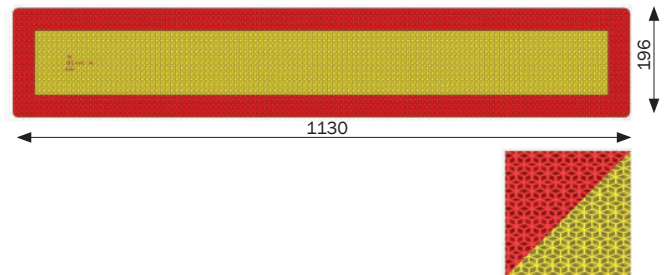

Cod. Code Art. Nr.	Tipo Type Catégorie Typ	mm	Materiale Material Matériel Material	Conf. Pack Confection Packaging
90565	RR	1	Al	10
90568	RR	1,2	Al	10
90571	RR	2	Al	10

KIT 2/4/1 AUTOADESIVI RIMORCHIO PORTATA ≥3500KG ECE ONU 70 01 (TIPO RIFLETT./RIFLETT. PELLICOLA GIALLO CL3-ROSSO CL3)

KIT 2/4/1 TRAILER SELF-ADHESIVE ≥3500KG ECE ONU 70 01 (REFLECTING/REFLECTING TYPE YELLOW CL3 FOIL-RED CL3)

JEU DE 2/4/1 AUTOADHÉSIF REMORQUE PTAC ≥3500KG ECE ONU 70 01 (CATÉGORIE RÉFLÉCH./RÉFLÉCH. PELLICULE JAUNE CL3- ROUGE CL3)

SATZ 2/4/1 ANHÄNGER-SELBSTKLEBEFOLIE GESAMTLAST ≥3500KG ECE ONU 70 01 (TYP REFLEKT./REFLEKT. GELBE TYP-3-FOLIE/ROTHER TYP-3-FOLIE)