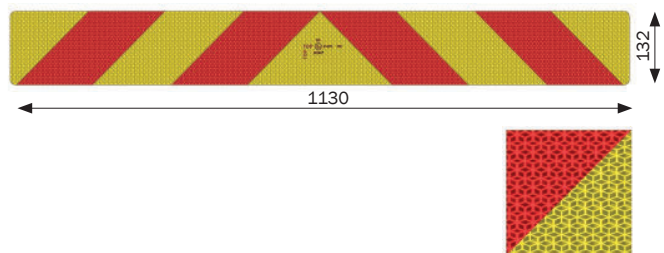

Cod. Code Code Art. Nr.	Tipo Type Catégorie Typ	mm	Materiale Material Matériel Material	Conf. Pack Confection Packaging
90544	RR	1	Al	10
90547	RR	1,2	Al	10
90550	RR	2	Al	10

KIT 2/4/1 AUTOADESIVI AUTOCARRO PORTATA ≥3500KG ECE ONU 70 01 (TIPO RIFLETTENTE/RIFLETTENTE PELLICOLA GIALLO CL3-ROSSO CL3)

KIT 2/4/1 TRUCK SELF-ADHESIVE ≥3500KG ECE ONU 70 01 (REFLECTING/REFLECTING TYPE YELLOW CL3 FOIL-RED CL3)

JEU DE 2/4/1 AUTOADHÉSIF CAMION PTAC ≥3500KG ECE ONU 70 01 (CATÉGORIE RÉFLÉCH./RÉFLÉCH. PELLICULE JAUNE CL3- ROUGE CL3)

SATZ 2/4/1 LKW-SELBSTKLEBEFOLIE GESAMTLAST ≥3500KG ECE ONU 70 01 (TYP REFLEKT./REFLEKT. GELBE TYP-3-FOLIE/ROTER TYP-3-FOLIE)