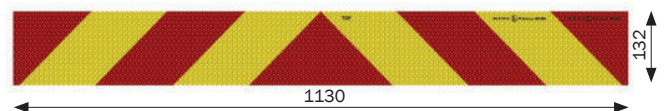

Cod. Code Code Art. Nr.	Tipo Type Catégorie Typ	Materiale Material Matériel Material	Conf. Pack Confection Packaging
99206	RR CL.3 - CL..3	Ad*	10

*Autoadesivo solo per estero

*Self-adhesive only available for export

*Autoadhésif seulement pour export

*Selbstklebefolie nur für Export