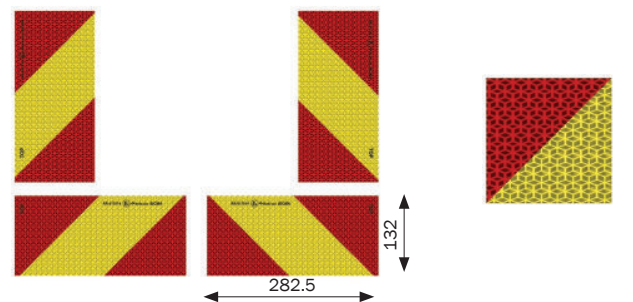

Cod. Code Code Art. Nr.	Tipo Type Catégorie Typ	Materiale Material Matériel Material	Conf. Pack Confection Packaging
99205	RR CL.3 - CL..3	Ad*	5