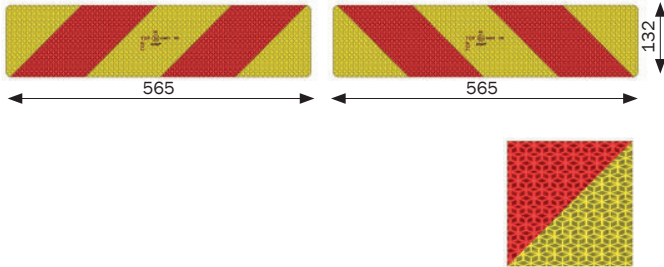

ECE ONU 70-01 RR

KIT 2/4/1 PANNELLI AUTOCARRO PORTATA ≥3500KG ECE ONU 70 01 (TIPO RIFLETTENTE/RIFLETTENTE GIALLO CL3-ROSSO SERIGRAFATO)

KIT 2/4/1 TRUCK PANELS ≥3500KG ECE ONU 70 01 (REFLECTING/REFLECTING TYPE YELLOW CL3 FOIL-RED INK)

JEU DE 2/4/1 PANNEAUX CAMION PTAC ≥3500KG ECE ONU 70 01 (CATÉGORIE RÉFLÉCH./RÉFLÉCH. PELLICULE JAUNE CL3- ROUGE SÉRIGRAPHIE)

SATZ 2/4/1 LKW-TAFELN GESAMTLAST ≥3500KG ECE ONU 70 01 (TYP REFLEKTIEREND/REFLEKTIEREND GELBE TYP-3-FOLIE ROTER SIEBDRUCK)

Cod. Code Code Art. Nr.	Tipo Type Catégorie Typ	mm	Materiale Material Matériel Material	Conf. Pack Confection Packaging
90540	RR	0,8	Al	10
90542	RR	1	Al	10
90545	RR	1,2	Al	10
90548	RR	2	Al	10