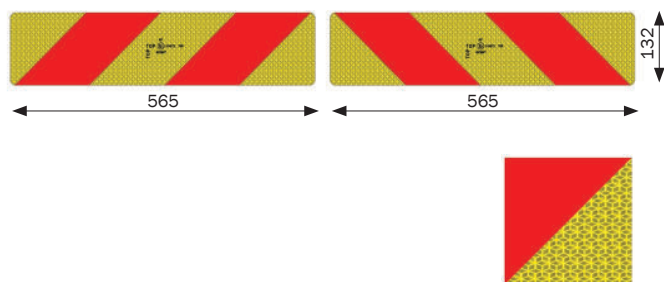

JEU DE 2/4/1 PANNEAUX CAMION PTAC ≥3500KG ECE ONU 70 01 (CATÉGORIE RÉFLÉCHISSANT/FLUORESCENT)

SATZ 2/4/1 LKW-TAFELN GESAMTLAST ≥3500KG ECE ONU 70 01 (TYP REFLEKTIEREND/FLUORESZIEREND)

Cod. Code Code Art. Nr.	Tipo Type Catégorie Typ	mm	Materiale Material Matériel Material	Conf. Pack Confection Packung
90160	RF	0,8	Al	10
90163	RF	1	Al	10
90094	RF	1,2	Al	10
90168	RF	2	Al	10
99207	RF	-	*Ad	10