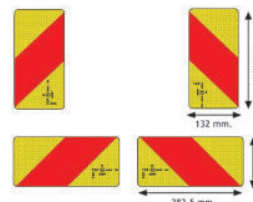

PANNEAUX CAMION : INSTRUCTIONS DE MONTAGE