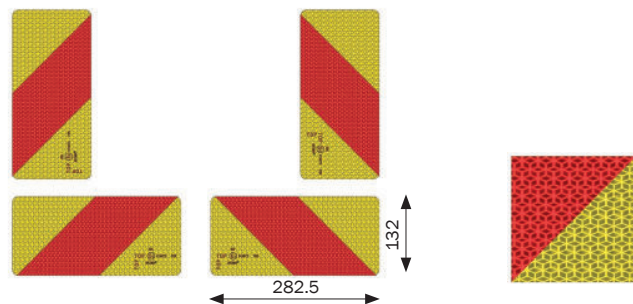

Cod. Code Code Art. Nr.	Tipo Type Catégorie Typ	mm	Materiale Material Matériel Material	Conf. Pack Confection Packaging
90541	RR	0,8	Al	5
90543	RR	1	Al	5
90546	RR	1,2	Al	5
90549	RR	2	Al	5