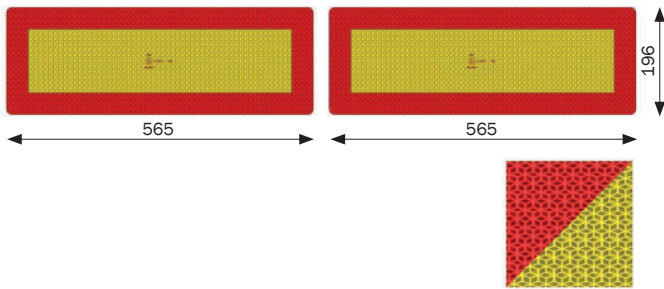

ECE ONU 70-01 RR

KIT 2/4/1 PANNELLI RIMORCHIO PORTATA ≥3500KG ECE ONU 70 01 (TIPO RIFLETTENTE/RIFLETTENTE GIALLO CL3-ROSSO SERIGRAFATO)

KIT 2/4/1 TRAILER PANELS ≥3500KG ECE ONU 70 01 (REFLECTING/REFLECTING TYPE YELLOW CL3 FOIL-RED INK)

JEU DE 2/4/1 PANNEAUX REMORQUE PTAC ≥3500KG ECE ONU 70 01 (CATÉGORIE RÉFLÉCH./RÉFLÉCH. PELLICULE JAUNE CL3- ROUGE SÉRIGRAFIE)

SATZ 2/4/1 ANHÄNGER-TAFELN GESAMTLAST ≥3500KG ECE ONU 70 01 (TYP REFLEKTIEREND/REFLEKTIEREND GELBE TYP-3-FOLIE ROTER SIEBDRUCK)

Cod. Code Art. Nr.	Tipo Type Catégorie Typ	mm	Materiale Material Matériel Material	Conf. Pack Confection Packaging
90560	RR	0,8	Al	10
90563	RR	1	Al	10
90566	RR	1,2	Al	10
90569	RR	2	Al	10