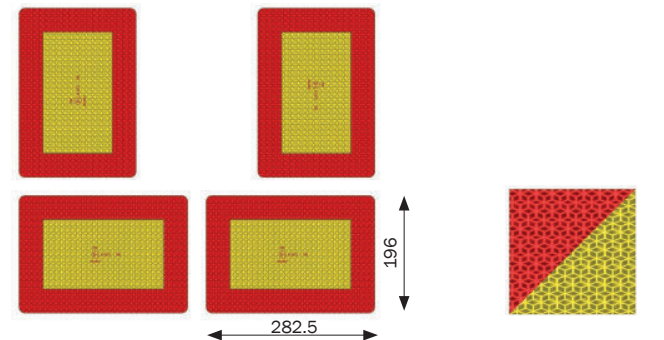

Cod. Code Art. Nr.	Tipo Type Catégorie Typ	mm	Materiale Material Matériel Material	Conf. Pack Confection Packaging
90561	RR	0,8	Al	5
90564	RR	1	Al	5
90567	RR	1,2	Al	5
90570	RR	2	Al	5