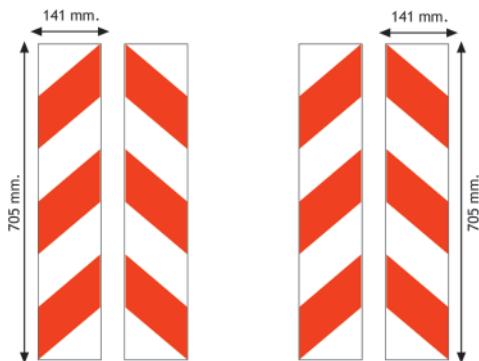

CONTRASSEGNI DI SEGNALAZIONE CASSONETTI

MARKINGS

BANDES ADHÉSIVES DE SIGNALISATION CONTAINERS

FOLIEN ZUR KENNZEICHNUNG VON MÜLLCONTAINERN

PELLICOLA RIFRANGENTE CL.2 IN ROTOLI CONFORMI AL DECRETO N° 547 DEL 27/04/1955 ART.8 PUNTO 8 E PUNTO 11

REFLECTING FILM CL.2 IN ROLLS ACCORDING TO DECREE N° 547 OF 27TH APRIL 1955 ART. 8 PARAGRAPHS 8 AND 11

BANDE ADHÉSIVE RÉFLÉCHISSANTE CL.2 EN ROULEAUX CONFORMES À L'ARRÊTÉ N° 547 DU 27/04/1955 ART.8 POINTS 8 ET 11

REFLEKTIERENDE FOLIE TYP 2 AUF ROLLEN, NACH GESETZ NR.547 VOM 27/04/1955 ART. 8 PUNKTE 8 UND 11

- Bianco/Rosso
- White/Red
- Blanc/Rouge
- Weiß/Rot

Cod. Code Code Art. Nr.	h. cm	L. mt	Tipo Type Catégorie Typ	Conf. Pack Confection Packung
80301	5	25		1
80311	10	25		1
80321	15	25		1
80302	5	25		1
80312	10	25		1
80322	15	25		1

- Giallo/Nero
- Yellow/Black
- Jaune/Noir
- Gelb/Schwarz

Cod. Code Code Art. Nr.	h. cm	L. mt	Tipo Type Catégorie Typ	Conf. Pack Confection Packung
80351	5	25		1
80361	10	25		1
80371	15	25		1
80352	5	25		1
80362	10	25		1
80372	15	25		1

SEGNALI DI SICUREZZA PER VEICOLI E CONTAINER A NORME DIN 67520 TEIL 2

VEHICLE AND CONTAINER IDENTIFYING MARKINGS IN CONFORMITY WITH DIN 67520 TEIL 2

SIGNALISATION DE SÉCURITÉ CONFORMES A LA NORME DIN 67520 PART 2 POUR VÉHICULES ET CONTAINERS

FAHRZEUG - UND CONTAINERMARKIERUNG NACH DIN 67520 TEIL 2

Kit 8 pz., 4 sinistri e 4 destri

Kit 8 pcs., 4 left + 4 right

Jeu 8 pc. 4 gauches et 4 droites

Satz 8 Stück je 4 links und 4 rechts

Cod. Code Code Art. Nr.	mm	Conf. Pack Confection Packung
99521	141x705	1