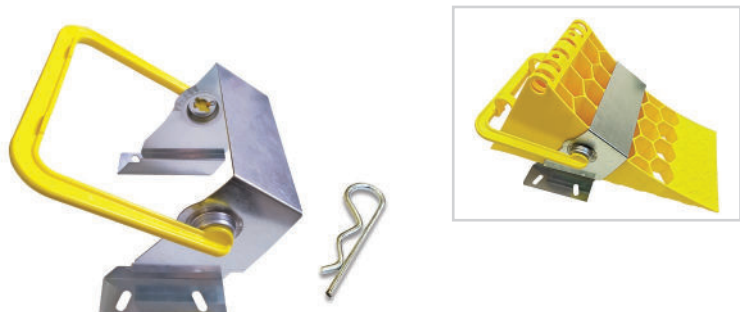

Hemmschuh fuer LKW nach  
 DIN 6051/E53

Cod. Code Code Art. Nr.	mm	Conf. Pack Confection Packung
<b>95833</b>	470x200x h230	<b>1</b>

Zoccolo fermacamion omologato  
 DIN 6051/E53 con lamina in ferro

Wheel chock approved  
 DIN 6051/E53 with steel insert

Cale de roue homologué DIN  
 76051/E53 avec insert en fer

Lkw hemmschuh nach DIN  
 6051/E53 mit Eiseneinlage

Cod. Code Code Art. Nr.	Conf. Pack Confection Packung
<b>95831</b>	<b>10</b>

Supporto in plastica per calzatoia E53

Plastic holder for E53 wheel chock

Support en plastique pour  
 cale de roue E53

Plastikhalterung für  
 Hemmschuh E53

Cod. Code Code Art. Nr.	Conf. Pack Confection Packung
<b>95832</b>	<b>10</b>

Supporto in ferro per  
 calzatoia E53