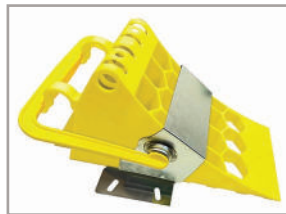

Zoccolo fermacamion medio omologato  
DIN 6051/E46 con lamina in ferro

Medium wheel chock approved  
DIN 6051/E46 with steel insert

Cale de roue medium  
homologué DIN 6051/E46  
avec insert en fer

Medium Hemmschuh fuer  
LKW nach DIN 6051/E46  
mitEiseneinlage