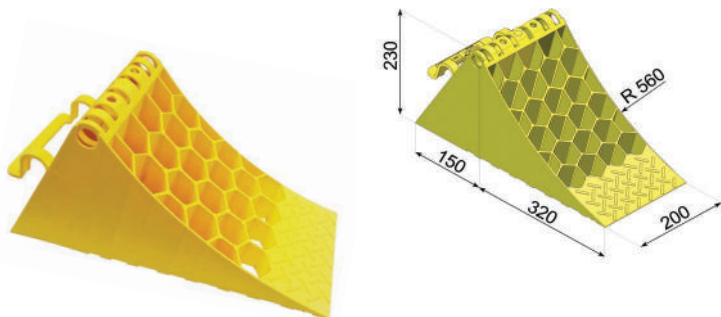

# ZOCCOLI FERMACAMION E TRIANGOLO

WHEEL CHOCKS AND WARNING TRIANGLE  
 CALE DE ROUE ET TRIANGLE  
 LKW HEMMSCHUH UND WARNDREIECK

## CALZATOIA BICMA OMOLOGATA DIN 76051/E53 PERSONALIZZABILE ED ACCESSORI COMPLEMENTARI

BICMA WHEEL CHOCK APPROVED DIN 76051/E53 AND COMPLEMENTARY ACCESSORIES  
 BICMA CALE DE ROUE HOMOLOGUÉ DIN 76051/E53 ET ACCESSOIRES COMPLÉMENTAIRES  
 LKW HEMMSCHUH BICMA NACH DIN 76051/E53 UND ERGÄNZENDES ZUBEHÖR

Cod. Code Code Art. Nr.	mm	Conf. Pack Confection Packung
<b>95830</b>	470x200x h230	<b>1</b>

Zoccolo fermacamion omologato  
 DIN 6051/E53

Wheel chock approved  
 DIN 6051/E53

Cale de roue approuvée  
 DIN 6051/E53