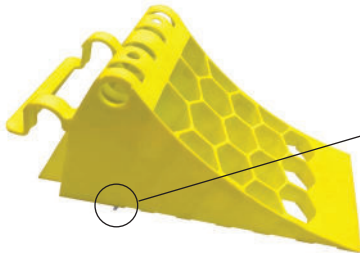

### CALZATOIA MEDIA BICMA OMOLOGATA DIN 76051/E46 PERSONALIZZABILE ED ACCESSORI COMPLEMENTARI

MEDIUM BICMA WHEEL CHOCK APPROVED DIN 76051/E46 AND COMPLEMENTARY ACCESSORIES

BICMA CALE DE ROUE MEDIUM HOMOLOGUÉ DIN 76051/E46 ET ACCESSOIRES COMPLÉMENTAIRES

MEDIUM LKW HEMMSCHUH BICMA NACH DIN 76051/E46 UND ERGÄNZENDES ZUBEHÖR

Cod. Code Code Art. Nr.	mm	Conf. Pack Confection Packung
<b>95834</b>	380x160x h190	<b>1</b>

Zoccolo fermacamion medio omologato  
DIN 6051/E46

Medium wheel chock approved  
DIN 6051/E46

Cale de roue medium  
approuvée DIN 6051/E46

Medium Hemmschuh fuer  
LKW nach DIN 6051/E46

Cod. Code Code Art. Nr.	mm	Conf. Pack Confection Packung
<b>95835</b>	380x160x h190	<b>1</b>