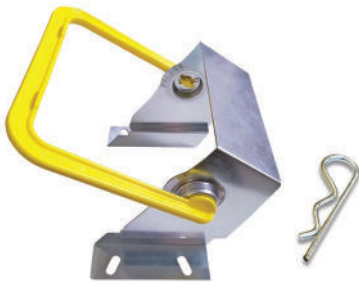

Zoccolo fermacamion medio omologato  
DIN 6051/E46 con lamina in ferro

Medium wheel chock approved  
DIN 6051/E46 with steel insert

Cale de roue medium  
homologué DIN 6051/E46  
avec insert en fer

Medium Hemmschuh fuer  
LKW nach DIN 6051/E46  
mitEiseneinlage

Cod. Code Code Art. Nr.	Conf. Pack Confection Packung
<b>95836</b>	<b>10</b>

Supporto in ferro  
per calzatoia media E46

Steel holder  
for medium E46 wheel chock

Support en fer pour  
cale de roue medium E46