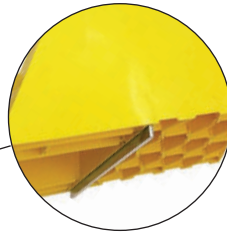

Cod. Code Code Art. Nr.	mm	Conf. Pack Confection Packung
95835	380x160x h190	1

Zoccolo fermacamion medio omologato
DIN 6051/E46 con lamina in ferro

Medium wheel chock approved
DIN 6051/E46 with steel insert

Cale de roue medium
homologué DIN 6051/E46
avec insert en fer

Medium Hemmschuh fuer
LKW nach DIN 6051/E46
mitEiseneinlage