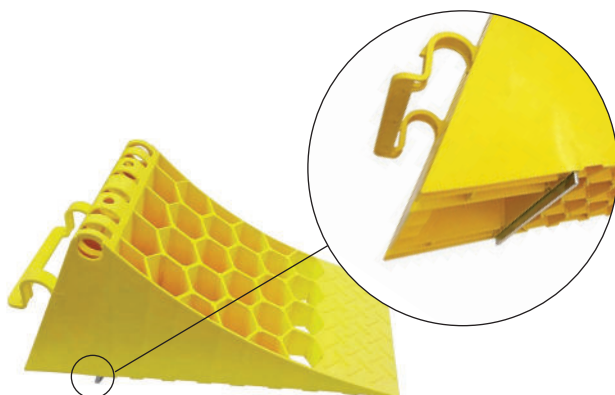

## CALZATOIA BICMA OMOLOGATA DIN 76051/E53 PERSONALIZZABILE ED ACCESSORI COMPLEMENTARI

BICMA WHEEL CHOCK APPROVED DIN 76051/E53 AND COMPLEMENTARY ACCESSORIES  
 BICMA CALE DE ROUE HOMOLOGUÉ DIN 76051/E53 ET ACCESSOIRES COMPLÉMENTAIRES  
 LKW HEMMSCHUH BICMA NACH DIN 76051/E53 UND ERGÄNZENDES ZUBEHÖR

Cod. Code Code Art. Nr.	mm	Conf. Pack Confection Packung
<b>95830</b>	470x200x h230	<b>1</b>

Zoccolo fermacamion omologato  
 DIN 6051/E53

Wheel chock approved  
 DIN 6051/E53

Cale de roue approuvée  
 DIN 6051/E53

Hemmschuh fuer LKW nach  
 DIN 6051/E53

Cod. Code Code Art. Nr.	mm	Conf. Pack Confection Packung
<b>95833</b>	470x200x h230	<b>1</b>

Zoccolo fermacamion omologato  
 DIN 6051/E53 con lamina in ferro

Wheel chock approved  
 DIN 6051/E53 with steel insert