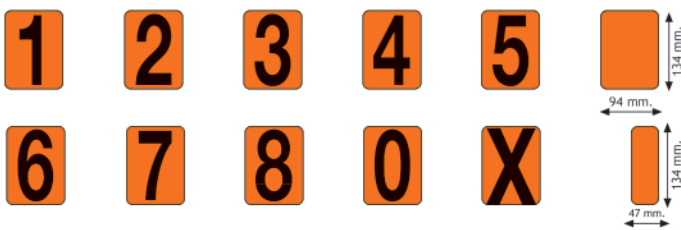

Cod. Code Code Art. Nr.	Numero Number Nombre Ziffer	Q.tà Q.ty Q.té M.ge	Dimensioni Dimensions Dimensions Maße	Conf. Pack Confection Packung	
91051	0	3	94x134 mm	5	
	1	3	94x134 mm		
	2	3	94x134 mm		
	3	3	94x134 mm		
	4	3	94x134 mm		
	5	3	94x134 mm		
	6	4	94x134 mm		
	7	3	94x134 mm		
	8	3	94x134 mm		
	X	1	94x134 mm		
	neutro/blank/vide/leer	6	94x134 mm		
	1/2 neutro/blank/vide/leer	4	47x134 mm		
	Tot.		39 pcs		
91052	0	2	94x134 mm	5	
	1	1	94x134 mm		
	2	2	94x134 mm		
	3	3	94x134 mm		
	neutro/blank/vide/leer	2	94x134 mm		
	Tot.		10 pcs		
91053	1	1	94x134 mm	5	
	2	1	94x134 mm		
	3	1	94x134 mm		
	5	1	94x134 mm		
	6	2	94x134 mm		
	7	1	94x134 mm		
	8	1	94x134 mm		
	neutro/blank/vide/leer	2	94x134 mm		
	1/2 neutro/blank/vide/leer	2	47x134 mm		
	Tot.		12 pcs