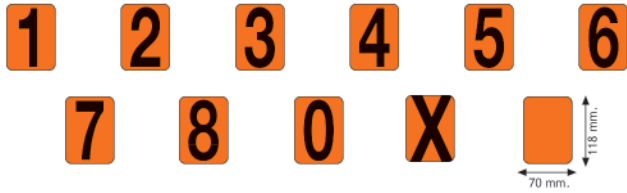

NUMERI IMBOSSATI SINGOLI 70X118 MM.

SINGLE EMBOSSED NUMBERS 70X118 MM.

CHIFFRES EMBOUTIS 70X118 MM

GEPRÄGTE ZIFFERN 70X118 MM.

- Aisi: Inox
- Aisi: Stainless steel
- Aisi: Acier inoxydable
- Aisi: Edeltah

Cod. Code Code Art. Nr.	Numero Number Nombre Ziffer	Materiale Material Matériel Material	Conf. Pack Confection Packung
91080	1	Aisi	200
91081	2	Aisi	200
91082	3	Aisi	200
91083	4	Aisi	200
91084	5	Aisi	200
91085	6	Aisi	200
91086	7	Aisi	200
91087	8	Aisi	200
91088	0	Aisi	200
91089	X	Aisi	200
91090	neutro/blank/vide/leer	Aisi	200

COMPOSIZIONE SERIE NUMERI 70X118 MM

SET OF NUMBERS 70X118 MM

COMPOSITION SÉRIE CHIFFRES INOX 70X118 MM

ZIFFERNSATZ MIT ZIFFERN 70X118 MM AUS EDELSTAHL