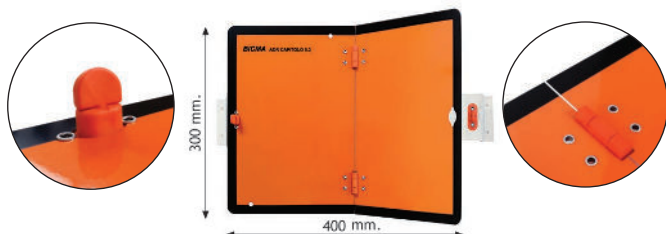

Cod. Code Code Art. Nr.	Materiale Material Matériel Material	mm	Conf. Pack Confection Packaging
91207/P	Al	400x300x1	1

Pannello A.D.R. generico pieghevole in verticale con staffa, con cerniere e clip di chiusura in plastica.
Al: alluminio

A.D.R. vertical folding panel with bracket, with plastic hinges and clips.
Al: Aluminium

Panneau A.D.R. neutre, pliable verticalement avec étrier de fixation, clip et charnières en plastique.
Al: Aluminium.

Vertikal klappbare neutrale A.D.R. Warntafel mit Halterung, mit Plastikverschluss und -scharnier.
Al: Aluminium.