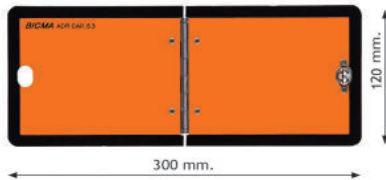

PANNELLI PIEGHEVOLI PER SEGNALAZIONE TRASPORTO MERCI PERICOLOSE (A.D.R.) CON CERNIERA IN INOX

FOLDING PANELS FOR DANGEROUS LOAD TRANSPORT (A.D.R.) WITH HINGE IN STAINLESS STEEL

PANNEAUX PLIABLES POUR SIGNALISATION TRANSPORT MATIÈRES DANGEREUSES (A.D.R.) AVEC CHARNIÈRE EN INOX

KLAPPBARE WARNTAFELN FÜR DIE KENNZEICHNUNG VON GEFÄHRGUTTRANSPORTEN (A.D.R.) MIT SCHARNIER AUS EDELSTAHL

Cod. Code Code Art. Nr.	Materiale Material Matériel Material	mm	Conf. Pack Confection Packung
96093	Al	400x300x1	5

Pannello A.D.R. pieghevole orizzontale, alluminio, con cerniera inox.
Al: alluminio

Aluminium A.D.R. horizontal folding panel with hinge in stainless steel.
Al: aluminium

Panneau A.D.R. en aluminium pliable horizontalement avec charnière en inox.
Al: Aluminium.

Aluminiumtafel Horizontal klappbare A.D.R. mit Scharnier aus Edelstahl.
Al: Aluminium.

Cod. Code Code Art. Nr.	Materiale Material Matériel Material	mm	Conf. Pack Confection Packung
96094	Al	400x300x1	5

Pannello A.D.R. pieghevole verticale, alluminio, con cerniera in inox.
Al: alluminio

Aluminium A.D.R. vertical folding panel with hinge in stainless steel.
Al: Aluminium

Panneau A.D.R. en aluminium pliable verticalement avec charnière en inox.
Al: Aluminium.

Aluminiumtafel Vertikal klappbare A.D.R. mit Scharnier aus Edelstahl.
Al: Aluminium.

Cod. Code Code Art. Nr.	Materiale Material Matériel Material	mm	Conf. Pack Confection Packung
96095	Al	300x120x2	15

Pannello A.D.R. pieghevole verticale, alluminio, con cerniera in inox.
Al: alluminio

Aluminium A.D.R. vertical folding panel with hinge in stainless steel.
Al: Aluminium

Panneau A.D.R. en aluminium pliable verticalement avec charnière en inox.
Al: Aluminium.