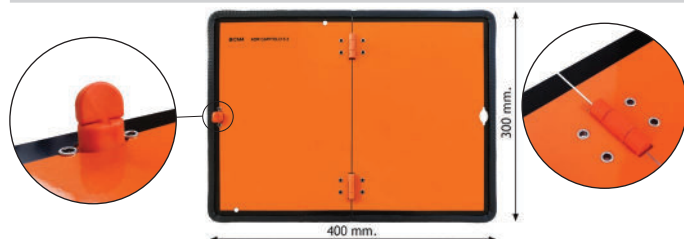

PANNELLI A.D.R.

A.D.R. PANELS
PANNEAUX A.D.R.
A.D.R. TAFELN

PANNELLI PIEGHEVOLI PER SEGNALAZIONE TRASPORTO MERCI PERICOLOSE (A.D.R.) CON BORDO PROTETTIVO CON CERNIERE E CLIP DI CHIUSURA IN PLASTICA RINFORZATA.

ADR NEUTRAL DEVICE FOLDING PLATES WITH RUBBER PROTECTION AND REINFORCED-PLASTIC HINGES & CLIPS.

PANNEAUX GENERAL ADR PLIABLES AVEC BORD DE PROTECTION ET CHARNIÈRES ET CLIPS DE FERMETURE EN PLASTIQUE RENFORCÉ.

KLAPPBARE ALLGEMEINE GEFÄHRGUTTRANSPORT-TAFELN MIT KANTENSCHUTZ UND SCHARNIEREN UND VERSCHLUSS AUS VERSTÄRKTEM PLASTIK.

Cod. Code Code Art. Nr.	Materiale Material Matériel Material	mm	Conf. Pack Confection Packung
91217/P	Al	400x300x1	5
91218/P	Aisi	400x300x0,8	5
91220/P	Fe-Zn	400x300x0,8	5

Pannelli A.D.R. generici pieghevoli verticale, in alluminio, inox e lamiera zincata con bordo protettivo, clip in plastica al centro e cerniere in plastica
Al: alluminio - Aisi: inox
Fe-Zn: lamiera zincata

Aluminium, stainless steel and zinc plated A.D.R. vertical folding panel with rubber protection, plastic hinges and clips in the centre.
Al: Aluminium - Aisi: Stainless steel
Fe-Zn: Zinc plated

Panneau A.D.R. neutre en aluminium, acier inoxydable ou galvanisé, pliable verticalement avec bord de protection, clip centrale et charnières en plastique.
Al: Aluminium - Aisi: Acier inoxydable - Fe-Zn: Galvanisé.

Vertikal klappbare Warntafel neutrale A.D.R. mit kantenschutz, Plastikscharnieren und zentralverschluss aus Verstärktem Plastik.
Al: Aluminium - Aisi: Edelstahl - Fe-Zn: Verzinkt.