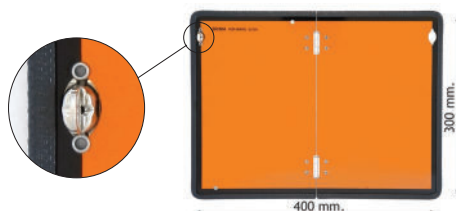

Cod. Code Code Art. Nr.	Materiale Material Matériel Material	Conf. Pack Confection Packung
92048	Fe-Zn 400x300x0,8	5

Pannello A.D.R. generico pieghevole verticale, in lamiera zincata con bordo protettivo e clip in alto a sinistra.
Fe-Zn: lamiera zincata

Zinc plated A.D.R. vertical folding panel with rubber protection, clip in the top left corner.
Fe-Zn: Zinc plated

Panneau A.D.R. neutre pliable verticalement avec bord de protection, clip dans le coin supérieur gauche.
Fe-Zn: Galvanisé.

Vertikal klappbare neutrale A.D.R. Warntafel mit Kantenschutz, Befestigungsclip oben links
Fe-Zn: Verzinkt.