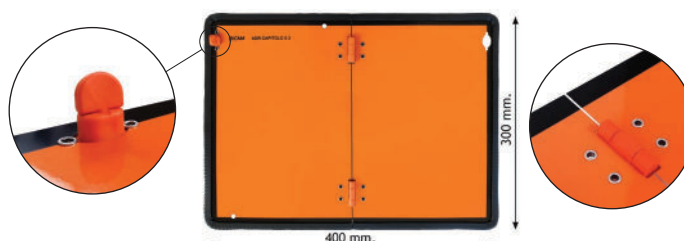

Pannello A.D.R. generico pieghevole verticale, in lamiera zincata con bordo protettivo, clip in plastica in basso a sinistra, cerniere in plastica.

Zinc plated A.D.R. vertical folding panel with rubber protection, plastic hinges and clips on the lower left corner.

Panneau A.D.R. neutre pliable verticalement avec bord de protection, charnières en plastique et clip dans le coin inférieur gauche.

Vertikal klappbare Warntafel neutrale A.D.R. mit kantenschutz, Plastikscharnieren und Befestigungclip unten links aus Verstärktem Plastik.