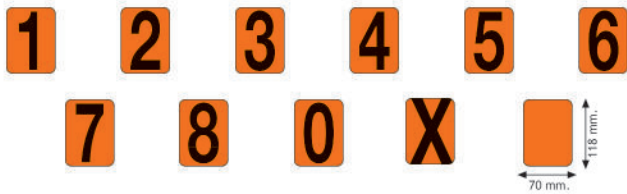

Cod. Code Code Art. Nr.	Numero Number Nombre Ziffer	Q.tà Q.ty Q.té M.ge	Dimensioni Dimensions Dimensions Maße	Conf. Pack Confection Packung
91095	0	2	70x118 mm	5
	1	1	70x118 mm	
	2	2	70x118 mm	
	3	3	70x118 mm	
	neutro/blank/vide/leer	2	70x118 mm	
	Tot.	10 pcs		
91094	0	3	70x118 mm	5
	1	3	70x118 mm	
	2	3	70x118 mm	
	3	4	70x118 mm	
	4	2	70x118 mm	
	5	3	70x118 mm	
	6	5	70x118 mm	
	7	2	70x118 mm	
	8	3	70x118 mm	
	X	2	70x118 mm	
neutro/blank/vide/leer	3	70x118 mm		
Tot.	33 pcs			
91096	1	1	70x118 mm	5
	2	1	70x118 mm	
	3	2	70x118 mm	
	5	1	70x118 mm	
	6	3	70x118 mm	
	7	1	70x118 mm	
	8	1	70x118 mm	
	neutro/blank/vide/leer	2	70x118 mm	
	Tot.	12 pcs