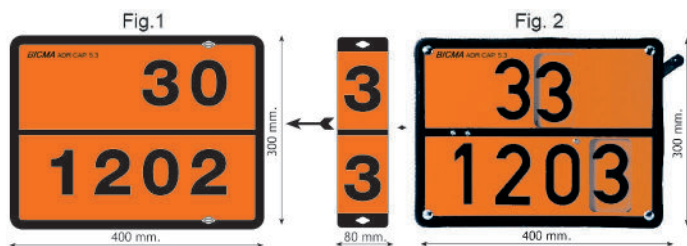

Cod. Code Code Art. Nr.	Fig.	Materiale Material Matériel Material	mm	Conf. Pack Confection Packaging
91451	1	Aisi	400x300x0,8	5
91452	2	Aisi	400x300x1	2

Cod.91451: Pannello imbottito inox a due posizioni per il trasporto di benzina o gasolio.
Cod.91452: Pannello imbottito inox componibile meccanizzato per benzina o gasolio.
Aisi: Inox.

Cod.91451: Embossed panel in stainless steel, convertible from petrol to diesel.
Cod.91452: Embossed panel in stainless steel, automatically convertible from petrol to diesel.
Aisi: Stainless steel.

Code 91451: Panneau embouti a deux positions pour transport de fuel domestique ou diesel.
Code 91452: Panneau embouti composable, mécanisé, permutable pour transport de fuel domestique ou diesel.
Aisi: Acier inoxydable.

Art. Nr. 91451: Geprägte Zweistofftafel aus Inox für Benzin- oder Dieseltransport.
Art. Nr. 91452: Geprägte Zweistofftafel mit Drehvorrichtung für Benzin/Diesel.
Aisi: Edelstahl.