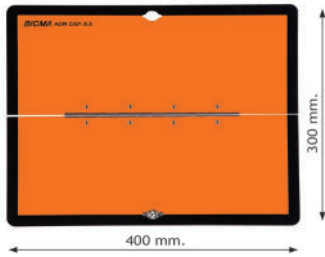

PANNELLI PIEGHEVOLI PER SEGNALAZIONE TRASPORTO MERCI PERICOLOSE (A.D.R.) CON CERNIERA IN INOX

FOLDING PANELS FOR DANGEROUS LOAD TRANSPORT (A.D.R.) WITH HINGE IN STAINLESS STEEL

PANNEAUX PLIABLES POUR SIGNALISATION TRANSPORT MATIÈRES DANGEREUSES (A.D.R.) AVEC CHARNIÈRE EN INOX

KLAPPBARE WARNTAFELN FÜR DIE KENNZEICHNUNG VON GEFÄHRGUTTRANSPORTEN (A.D.R.) MIT SCHARNIER AUS EDELSTAHL

Cod. Code Code Art. Nr.	Materiale Material Matériel Material	mm	Conf. Pack Confection Packung
96093	Al	400x300x1	5

Pannello A.D.R. pieghevole orizzontale, alluminio, con cerniera inox.
Al: alluminio

Aluminium A.D.R. horizontal folding panel with hinge in stainless steel.
Al: aluminium

Panneau A.D.R. en aluminium pliable horizontalement avec charnière en inox.
Al: Aluminium.

Aluminiumtafel Horizontal klappbare A.D.R. mit Scharnier aus Edelstahl.
Al: Aluminium.