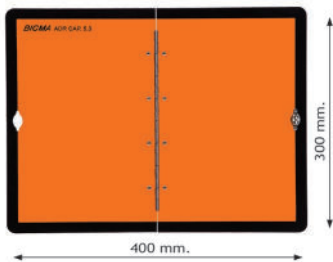

Cod. Code Code Art. Nr.	Materiale Material Matériel Material	mm	Conf. Pack Confection Packung
96094	Al	400x300x1	5

Pannello A.D.R. pieghevole verticale, alluminio, con cerniera in inox.
Al: alluminio

Aluminium A.D.R. vertical folding panel with hinge in stainless steel.
Al: Aluminium

Panneau A.D.R. en aluminium pliable verticalement avec charnière en inox.
Al: Aluminium.

Aluminiumtafel Vertikal klappbare A.D.R. mit Scharnier aus Edelstahl.
Al: Aluminium.