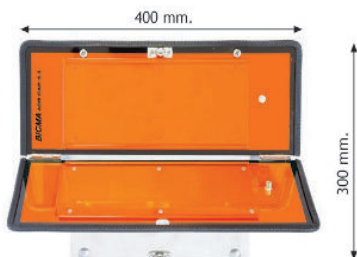

Pannello portanumeri per numeri 70x118 mm.
Aisi: Inox

Holder for numbers 70x118 mm.
Aisi: Stainless steel

Panneau porteur chiffres pour chiffres 70x118 mm.
Aisi: Acier inoxydable.

Zifferntafel für Ziffern 70x118 mm.
Aisi: Edelstahl.

Cod. Code Code Art. Nr.	Materiale Material Matériel Material	mm	Conf. Pack Confection Packung
92110	Aisi	400x300x1	2

Pannello portanumeri pieghevole orizzontale con bordo protettivo per numeri 70x118 mm.
Aisi: Inox