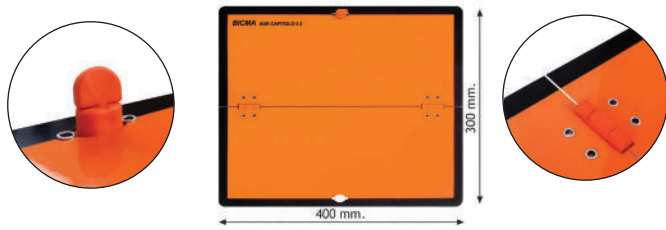

PANNELLI ADR GENERICI PIEGHEVOLI PER SEGNALAZIONE TRASPORTO MERCI PERICOLOSE (A.D.R.) CON CERNIERE E CLIP DI CHIUSURA IN PLASTICA RINFORZATA.

ADR NEUTRAL DEVICE FOLDING PLATES WITH REINFORCED-PLASTIC HINGES & CLIPS.

PANNEAUX GENERAL ADR PLIABLES SUR SUPPORT RIGIDE AVEC CHARNIÈRES ET CLIPS DE FERMETURE EN PLASTIQUE RENFORCÉ.

KLAPPBARE ALLGEMEINE GEFAHRGUTTRANSPORT-TAFELN AUF FESTEM UNTERGRUND MIT SCHARNIEREN UND VERSCHLUSS AUS VERSTÄRKTEM PLASTIK.

Cod. Code Code Art. Nr.	Materiale Material Matériel Material	mm	Conf. Pack Confection Packaging
91209/P	Al	400x300x1	5
91211/P	Al	400x300x2	5
91223/P	Aisi	400x300x0,8	5
91222/P	Fe-Zn	400x300x0,8	5

Pannello A.D.R. generico pieghevole orizzontale in alluminio, inox o lamiera zincata, Con cerniere e clip di chiusura in plastica.
Al: alluminio - Aisi: inox
Fe-Zn: lamiera zincata

Aluminium, stainless steel or zinc plated A.D.R. horizontal folding panel, with plastic hinges and clips.
Al: Aluminium
Aisi: Stainless steel
Fe-Zn: Zinc plated

Panneau A.D.R. neutre en aluminium, acier inoxydable ou galvanisé, pliable horizontalement avec clip et charnières en plastique.
Al: Aluminium - Aisi: Acier inoxydable - Fe-Zn: Galvanisé.

Aluminium, Edelstahl oder verzinkt Allgemeine Gefahrguttafel horizontal klappbar mit Plastikverschluss und -scharnier.
Al: Aluminium - Aisi: Edelstahl - Fe-Zn: Verzinkt.