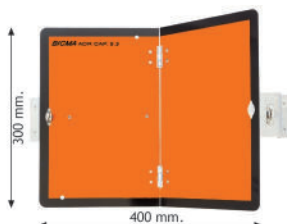

Cod. Code Code Art. Nr.	Materiale Material Matériel Material	mm	Conf. Pack Confection Packung
91207	Al	400x300x1	1

Pannello A.D.R. generico pieghevole in verticale con staffa.
Al: alluminio

A.D.R. vertical folding panel with bracket.
Al: Aluminium

Panneau A.D.R. neutre, pliable verticalement avec étrier de fixation. Al: Aluminium.

Vertikal klappbare neutrale A.D.R. Warntafel mit Halterung.
Al: Aluminium.