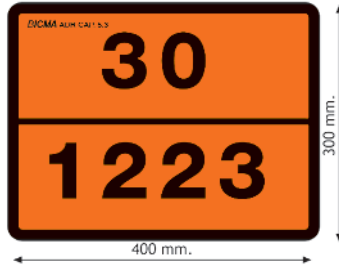

PANNELLI IMBOSSATI FISSI PER SEGNALAZIONE TRASPORTO MERCI PERICOLOSE (A.D.R.)

STANDARD EMBOSSED PANELS FOR DANGEROUS LOAD TRANSPORT (A.D.R.)

PANNEAUX EMBOUTIS FIXES POUR SIGNALISATION TRANSPORT MATIÈRES DANGEREUSES (A.D.R.)

GEPRÄGTE STARRE WARNTAFELN FÜR DIE KENNZEICHNUNG VON GEFAHRGUTTRANSPORTEN (A.D.R.)