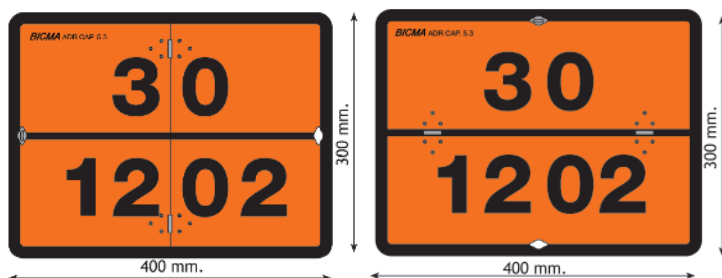

- **ALTRE COMBINAZIONI DI NUMERI DISPONIBILI SU RICHIESTA**
  Zn: Zinco 0,8 mm
- **OTHER NUMBER COMBINATIONS AVAILABLE UPON REQUEST**
  Zn: Zinc plated 0,8 mm
- **AUTRES COMBINAISONS DE NUMÉROS DISPONIBLES SUR DEMANDE**
  Zn: Galvanisé 0,8 mm
- **ANDERE NUMMERNKOMBINATION VERFÜGBAR NACH ANFRAGE**
  Zn: Verzinkt 0,8 mm

Cod. Code Code Art. Nr.	Materiale Material Matériel Material	Tipo pieghevole Folding type	Nr.sostanza Substance no. Cod. Matières Gefahrstoffnr.	Sostanza Substance Matières Gefahrstoff	Conf. Pack Confection Packaging
91301	Zn	verticale/vertical/ verticale/vertikal	30-1202	Gasolio/Diesel/Diesel/Diesel	5
91302	Zn	verticale/vertical/ verticale/vertikal	33-1203	Benzina/Petrol/ Fuel domestique/Benzin	5
91303	Zn	verticale/vertical/ verticale/vertikal	30-1223	Cherosene/Kerosene/ Kérosène/Kerosin	5
91304	Zn	verticale/vertical/ verticale/vertikal	23-1965	Gpl/Lpg/ Gpl/LPG	5
91305	Zn	verticale/vertical/ verticale/vertikal	23-1978	Propano Liq./Liq.Propane/Propane liq./Propan, flüssig	5
91306	Zn	verticale/vertical/ verticale/vertikal	23-1971	Gas Nat./Natural Gas/ Gaz naturel/Methan	5
91307	Zn	verticale/vertical/ verticale/vertikal	22-1951	Argon Liq./Liquid Argon/ Argon liquide/Argon, flüssig	5
91308	Zn	verticale/vertical/ verticale/vertikal	22-1977	Azoto Liq./Liquid Nitrogen/ Azote liq./Stickstoff, flüssig	5
91321	Zn	orizzontale/horizontal/horizontale	30-1202	Gasolio/Diesel/Diesel/Diesel	5
91322	Zn	orizzontale/horizontal/horizontale	33-1203	Benzina/Petrol/ Fuel domestique/Benzin	5
91323	Zn	orizzontale/horizontal/horizontale	30-1223	Cherosene/Kerosene/ Kérosène/Kerosin	5
91324	Zn	orizzontale/horizontal/horizontale	23-1965	Gpl/Lpg/ Gpl/LPG	5
91325	Zn	orizzontale/horizontal/horizontale	23-1978	Propano Liq./Liq.Propane/Propane liq./Propan, flüssig	5
91326	Zn	orizzontale/horizontal/horizontale	23-1971	Gas Nat./Natural Gas/ Gaz naturel/Methan	5
91327	Zn	orizzontale/horizontal/horizontale	22-1951	Argon Liq./Liquid Argon/ Argon liquide/Argon, flüssig	5
91328	Zn	orizzontale/horizontal/horizontale	22-1977	Azoto Liq./Liquid Nitrogen/ Azote liq./Stickstoff, flüssig	5