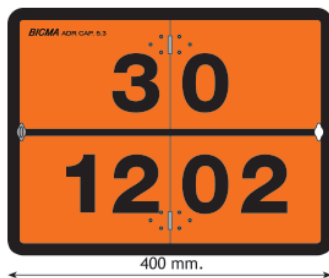

PANNELLI IMBOSSATI PIEGHEVOLI PER SEGNALAZIONE TRASPORTO MERCI PERICOLOSE (A.D.R.)

FOLDING EMBOSSED PANELS FOR DANGEROUS LOAD TRANSPORT (A.D.R.)

PANNEAUX EMBOUTIS PLIABLES POUR SIGNALISATION TRANSPORT MATIÈRES DANGEREUSES (A.D.R.)

GEPRÄGTE KLAPPBARE WARNTAFELN FÜR DIE KENNZEICHNUNG VON GEFAHRGUTTRANSPORTEN (A.D.R.)