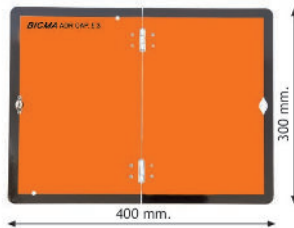

Cod. Code Code Art. Nr.	Materiale Material Matériel Material	mm	Conf. Pack Confection Packung
91208	Al	400x300x1	5
91212	Al	400x300x2	5
91219	Aisi	400x300x0,8	5
91221	Fe-Zn	400x300x0,8	5

Pannelli A.D.R. generici pieghevoli in verticale, in alluminio, inox e lamiera zincata.
Al: alluminio - Aisi: inox
Fe-Zn: lamiera zincata

Aluminium, stainless steel and zinc plated A.D.R. vertical folding panel.
Al: Aluminium - Aisi: Stainless steel
Fe-Zn: Zinc plated

Panneau A.D.R. neutre, pliable verticalement.
Al: Aluminium - Aisi: Acier inoxydable - Fe-Zn: Galvanisé.

Vertikal klappbare neutrale A.D.R. Warntafel.
Al: Aluminium - Aisi: Edelstahl
Fe-Zn: Verzinkt.