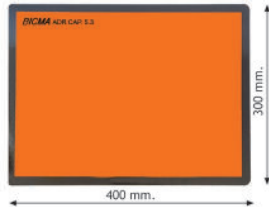

PANNELLI GENERICI FISSI E PIEGHEVOLI PER SEGNALAZIONE TRASPORTO MERCI PERICOLOSE (A.D.R.)

STANDARD RIGID AND FOLDING PANELS FOR DANGEROUS LOAD TRANSPORT (A.D.R.)

PANNEAUX FIXES ET PLIABLES POUR SIGNALISATION TRANSPORT MATIÈRES DANGEREUSES (A.D.R.)

STARRE UND KLAPPBARE WARNTAFELN FÜR DIE KENNZEICHNUNG VON GEFAHRGUTTRANSPORTEN (A.D.R.)

Cod. Code Code Art. Nr.	Materiale Material Matériel Material	mm	Conf. Pack Confection Packung
91201	Aisi	400x300x0,8	10
91203	Zn	400x300x0,8	10

Pannello generico A.D.R.
Aisi: inox.
Zn: zincato.

A.D.R. neutral panel.
Aisi: Stainless steel.
Zn: Zinc plated.

Panneau neutre A.D.R.
Aisi: Acier inoxydable.
Zn: Galvanisé.

Neutrale A.D.R. Warntafel
Aisi: Edelstahl.
Zn: Verzinkt.