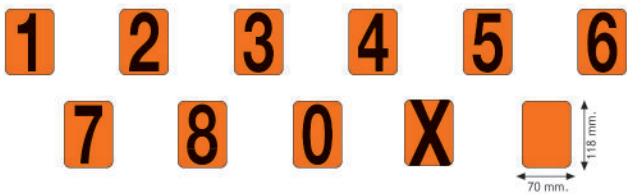

Cod. Code Code Art. Nr.	Numero Number Nombre Ziffer	Q.tà Q.ty Q.té M.ge	Dimensioni Dimensions Dimensions Maße	Conf. Pack Confection Packung
91095	0	2	70x118 mm	5
	1	1	70x118 mm	
	2	2	70x118 mm	
	3	3	70x118 mm	
	neutro/blank/vide/leer	2	70x118 mm	
	Tot.	10 pcs		
91094	0	3	70x118 mm	5
	1	3	70x118 mm	
	2	3	70x118 mm	
	3	4	70x118 mm	
	4	2	70x118 mm	
	5	3	70x118 mm	
	6	5	70x118 mm	
	7	2	70x118 mm	
	8	3	70x118 mm	
	X	2	70x118 mm	
neutro/blank/vide/leer	3	70x118 mm		
Tot.	33 pcs			
91096	1	1	70x118 mm	5
	2	1	70x118 mm	
	3	2	70x118 mm	
	5	1	70x118 mm	
	6	3	70x118 mm	
	7	1	70x118 mm	
	8	1	70x118 mm	
	neutro/blank/vide/leer	2	70x118 mm	
	Tot.	12 pcs