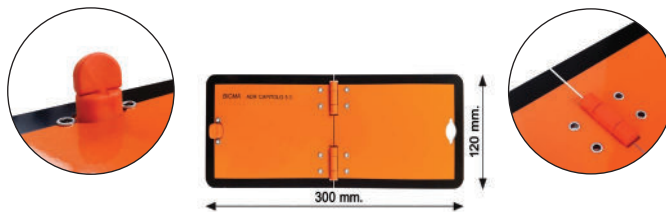

Cod. Code Code Art. Nr.	Materiale Material Matériel Material	mm	Conf. Pack Confection Packaging
91216/P	Al	300x120x2	15

Pannello A.D.R. generico pieghevole verticale in alluminio con cerniere e clip di chiusura in plastica.

Aluminium A.D.R. vertical folding panel, with plastic hinges and clips.

Panneau A.D.R. neutre, pliable verticalement avec clip et charnières en plastique

Aluminium Allgemeine Gefahrguttafel vertikal klappbar mit Plastikverschluss und -Scharnier