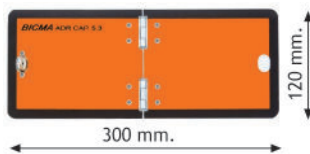

Cod. Code Code Art. Nr.	Materiale Material Matériel Material	mm	Conf. Pack Confection Packung
91216	Al	300x120x2	15
91210	Al	300x120x1	15

Cod.91216: Pannello A.D.R. generico pieghevole in alluminio.
Cod.91210: Pannello generico in alluminio A.D.R.

Cod.91216: Aluminium A.D.R. neutral folding panel.
Cod.91210: Aluminium A.D.R. neutral panel.

Code 91216: Panneau A.D.R. neutre, pliable, en aluminium.
Code 91210: Panneau A.D.R. neutre en aluminium.

Art. Nr. 91216: Klappbare neutrale A.D.R. Warntafel aus Aluminium.
Art. Nr. 91210: Neutrale A.D.R. Warntafel aus Aluminium.