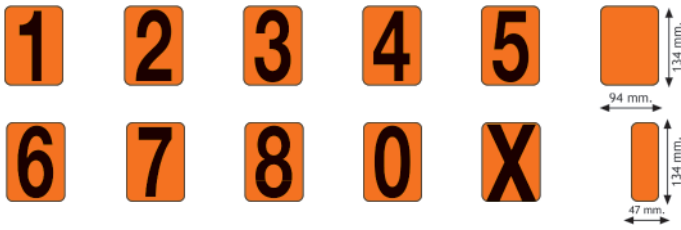

NUMERI IMBOSSATI SINGOLI 94X134 MM.

SINGLE EMBOSSED NUMBERS 94X134 MM.

CHIFFRES EMBOUTIS 94X134 MM

GEPRÄGTE ZIFFERN 94X134 MM

- Aisi: Inox
- Aisi: Stainless steel
- Aisi: Acier inoxydable
- Aisi: Edeltah

Cod. Code Code Art. Nr.	Numero Number Nombre Ziffer	Materiale Material Matériel Material	Conf. Pack Confection Packung
91055	1	Aisi	150
91056	2	Aisi	150
91057	3	Aisi	150
91058	4	Aisi	150
91059	5	Aisi	150
91060	neutro/blank/vide/leer	Aisi	150
91061	6	Aisi	150
91062	7	Aisi	150
91063	8	Aisi	150
91064	0	Aisi	150
91065	X	Aisi	150
91066	1/2 neutro/blank/vide/leer	Aisi	150

COMPOSIZIONE SERIE NUMERI 94X134 MM

SET OF NUMBERS 94X134 MM

COMPOSITION SÉRIE CHIFFRES INOX 94X134 MM

ZIFFERNSATZ MIT ZIFFERN 94X134 MM AUS EDELSTAHL