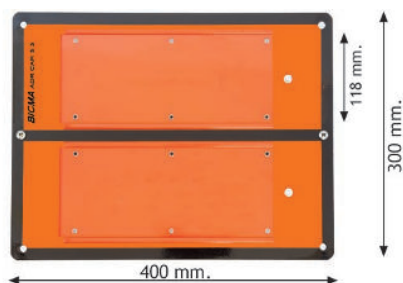

PANNELLI CON NUMERI IMBOSSATI INTERCAMBIABILI PER SEGNALAZIONE "TRASPORTO MERCI PERICOLOSE" (A.D.R.)

PANELS WITH INTERCHANGEABLE EMBOSSED NUMBERS FOR DANGEROUS LOAD TRANSPORT (A.D.R.)

PANNEAUX AVEC CHIFFRES EMBOUTIS PERSONNALISABLES POUR SIGNALISATION "TRANSPORT MATIÈRES DANGEREUSES" (A.D.R.)

TAFELN MIT GEPRÄGTEN, AUSTAUSCHBAREN ZIFFERN ZUR KENNZEICHNUNG VON GEFAHRGUTTRANSPORTEN (A.D.R.)

Cod. Code Code Art. Nr.	Materiale Material Matériel Material	mm	Conf. Pack Confection Packung
91040	Aisi	400x300x1	5

Pannello portanumeri per numeri 70x118 mm.
Aisi: Inox

Holder for numbers 70x118 mm.
Aisi: Stainless steel

Panneau porteur chiffres pour chiffres 70x118 mm.
Aisi: Acier inoxydable.

Zifferntafel für Ziffern 70x118 mm.
Aisi: Edelstahl.