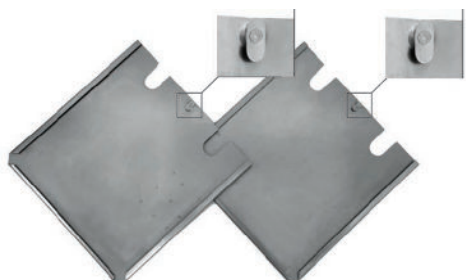

Fe-Zn: Lamiera zincata

Stainless steel and zinc plated simple panel holder with safety hook.

Aisi: Stainless steel

Fe-Zn: Zinc plated

Cod. Code Code Art. Nr.	Materiale Material Matériel Material	mm	Conf. Pack Confection Packung
91298	Aisi	300x300x0,7	10
91047	Aisi	310x310x0,7	10
91285	Aisi	250x250x1	10
91278	Fe-Zn	300x300x0,7	10
91284	Fe-Zn	250x250x0,8	10

Porte panneau avec crochet de fixation, inox ou galvanisé.

Aisi: Acier inoxydable

Fe-Zn: Galvanisé

Wechselrahmen mit Sicherheitshaken, aus Edelstahl oder verzinkt.

Aisi: Edelstahl

Fe-Zn: Verzinkt

Portacartello semplice in inox con gancio e supporto.

Aisi: Inox

Stainless steel simple panel holder with safety hook and bracket.

Aisi: Stainless steel

Cod. Code Code Art. Nr.	Materiale Material Matériel Material	mm	Conf. Pack Confection Packung
91075	Aisi	300x300x0,7	1
91077	Aisi	310x310x0,7	1

Porte panneau avec crochet et étrier de fixation.

Aisi: Acier inoxydable

Wechselrahmen mit Sicherheitshaken und Halterung.

Aisi: Edelstahl

Portacartello doppio in inox con gancio.

Aisi: Inox

Double stainless steel panel holder with safety hook.