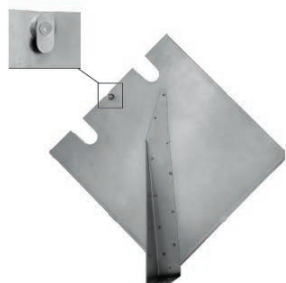

Fe-Zn: Lamiera zincata

Stainless steel and zinc plated simple panel holder with safety hook.

Aisi: Stainless steel

Fe-Zn: Zinc plated

Cod. Code Code Art. Nr.	Materiale Material Matériel Material	mm	Conf. Pack Confection Packung
91298	Aisi	300x300x0,7	10
91047	Aisi	310x310x0,7	10
91285	Aisi	250x250x1	10
91278	Fe-Zn	300x300x0,7	10
91284	Fe-Zn	250x250x0,8	10

Porte panneau avec crochet de fixation, inox ou galvanisé.

Aisi: Acier inoxydable

Fe-Zn: Galvanisé

Wechselrahmen mit Sicherheitshaken, aus Edelstahl oder verzinkt.

Aisi: Edelstahl

Fe-Zn: Verzinkt

Portacartello semplice in inox con gancio e supporto.

Aisi: Inox

Stainless steel simple panel holder with safety hook and bracket.

Aisi: Stainless steel

Cod. Code Code Art. Nr.	Materiale Material Matériel Material	mm	Conf. Pack Confection Packung
91075	Aisi	300x300x0,7	1
91077	Aisi	310x310x0,7	1