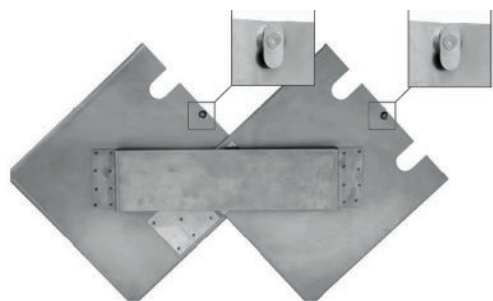

Porte panneau avec crochet et étrier de fixation.

Aisi: Acier inoxydable

Wechselrahmen mit Sicherheitshaken und Halterung.

Aisi: Edelstahl

Portacartello doppio in inox con gancio.

Aisi: Inox

Double stainless steel panel holder with safety hook.

Aisi: Stainless steel

Cod. Code Code Art. Nr.	Materiale Material Matériel Material	mm	Conf. Pack Confection Packung
91072	Aisi	300x300x0,7	1
91046	Aisi	310x310x0,7	1

Porte panneau double avec crochet de fixation.

Aisi: Acier inoxydable

Doppelter Wechselrahmen aus Edelstahl mit Sicherheitshaken.

Aisi: Edelstahl

Portacartello doppio in inox con gancio e supporto.

Aisi: Inox

Double stainless steel panel holder with safety hook and bracket.