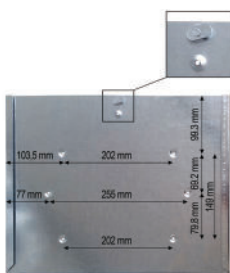

Cod. Code Code Art. Nr.	Materiale Material Matériel Material	mm	Conf. Pack Confection Packung
91279	Fe-Zn	400x300x0,7	10
91283	Aisi	400x300x0,7	10

Portapannello con gancio, senza
bordo, per cartelli 400x300 mm.
Fe-Zn: Lamiera zincata
Aisi: Inox

Panel holder with safety
hook, without black PVC coated
edge for panels 400x300 mm.
Fe-Zn: Zinc plated
Aisi: Stainless steel

Porte panneau avec crochet de
fixation sans bord PVC noir pour
panneaux 400x300 mm.
Fe-Zn: Fer galvanisé
Aisi: Acier inoxydable

Wechselrahmen mit
Sicherheitshaken ohne schwarzen
PVC Rand für Tafeln 400x300mm.
Fe-Zn: Verzinkt
Aisi: Edelstahl