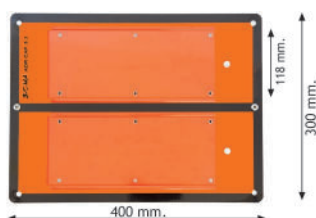

Cod. Code Code Art. Nr.	Materiale Material Matériel Material	mm	Conf. Pack Confection Packung
91041	Aisi	400x300x1	2

Pannello portanumeri 400x300 mm per numeri 70x118 mm, con supporto.
Aisi: Inox

Holder 400x300 mm for numbers 70x118 mm, with support.
Aisi: Stainless steel

Panneau porte chiffres 400x300 mm pour chiffres 70x118 mm.
Aisi: Acier inoxydable

Zifferntafel 400x300 mm für Ziffern 70x118 mm.
Aisi: Edelstahl