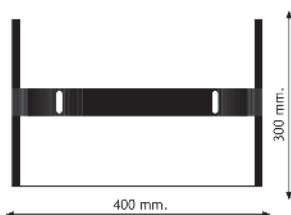

Cod. Code Code Art. Nr.	Materiale Material Matériel Material	mm	Conf. Pack Confection Packung
92152	Fe	400x300x1	2

Portacartello doppio con gancio per cartelli 400x300 mm.
Fe: ferro verniciato nero

Double panel holder with safety hook for panels 400x300 mm.
Fe: black painted iron

Porte panneau double avec crochet de fixation pour panneaux 400x300 mm. Fe: Fer laqué noir

Wechselrahmen mit Sicherheitshaken für 2 Warntafeln 400x300 mm.
Fe: Schwarz lackiertes Eisen