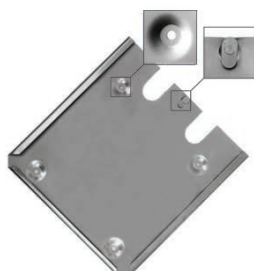

Aisi: Acier inoxydable

Doppelter Wechselrahmen aus Edelstahl mit Sicherheitshaken und Halterung.

Aisi: Edelstahl

PORTA CARTELLI

PANEL HOLDERS
PORTE PANNEAUX
WECHSELRAHMEN

Cod. Code Code Art. Nr.	Materiale Material Matériel Material	mm	Conf. Pack Confection Packung
91073	Al	300x300x1	50
91078	Al	310x310x1	50
91100	Al	250x250x1	50

Piastra alluminio porta adesivi.
Al: Alluminio

Aluminium adhesive-holder plate.
Al: Aluminium

Support aluminium pour symboles
adhésifs. Al: Aluminium

Aluminiumplatte für Aufkleber.
Al: Aluminium

Cod. Code Code Art. Nr.	Materiale Material Matériel Material	mm	Conf. Pack Confection Packung
92260	Aisi	300x300x1	10
92250	Aisi	250x250x1	10

Portacartello con bugne e gancio
ferma pannello.
Aisi: Inox

Panel holder with bosses and
safety hook.
Aisi: Stainless steel

Porte panneau avec bossages et
crochet de fixation.
Aisi: Acier inoxydable

Wechselrahmen aus Edelstahl mit
Bossen und Sicherheitshaken.
Aisi: Edelstahl