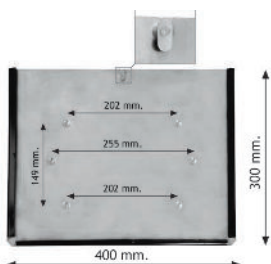

Portacartello con bugne e gancio
ferma pannello.
Aisi: Inox

Panel holder with bosses and
safety hook.
Aisi: Stainless steel

Porte panneau avec bossages et
crochet de fixation.
Aisi: Acier inoxydable

Wechselrahmen aus Edelstahl mit
Bossen und Sicherheitshaken.
Aisi: Edelstahl