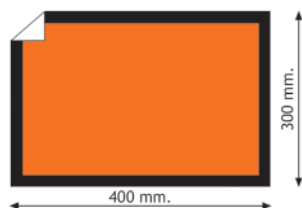

PORTA CARTELLI

PANEL HOLDERS
PORTE PANNEAUX
WECHSELRAHMEN

Cod. Code Code Art. Nr.	Materiale Material Matériel Material	mm	Conf. Pack Confection Packung
99701	Ad	400x300	100
99751	Ad	400x300	100

Cod.99701: Adesivo PVC neutro A.D.R.
Cod.99751: Pellicola rifrangente A.D.R.

Cod.99701: Neutral A.D.R. PVC self-adhesive.
Cod.99751: Neutral A.D.R. reflecting self-adhesive.

Code 99701: Adhésif A.D.R. PVC neutre.
Code 99751: Adhésif A.D.R. réfléchissant.

Art. Nr. 99701: Neutraler A.D.R. PVC-Aufkleber.
Art. Nr. 99751: Neutraler reflektierender A.D.R. Aufkleber.