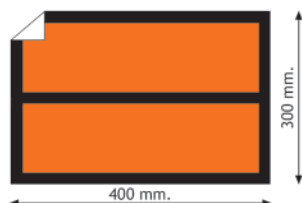

Cod. Code Code Art. Nr.	Materiale Material Matériel Material	mm	Conf. Pack Confection Packung
99702	Ad	400x300	100
99752	Ad	400x300	100

Cod.99702: Adesivo PVC neutro A.D.R. con banda centrale.
Cod.99752: Pellicola rifrangente A.D.R. con banda centrale.

Cod.99702: Neutral A.D.R. PVC self-adhesive with separator line.
Cod.99752: Neutral A.D.R. reflecting self-adhesive with separator line.

Code 99702: Adhésif A.D.R. PVC neutre avec bande centrale.
Code 99752: Adhésif A.D.R. réfléchissant avec bande centrale.

Art. Nr. 99702: Neutraler A.D.R. PVC-Aufkleber mit Trennlinie.
Art. Nr. 99752: Neutraler A.D.R. reflektierender Aufkleber mit Trennlinie.