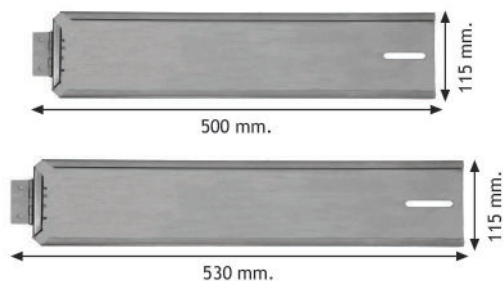

PORTATARGA E TARGHE RIPETITRICI

TEMPORARY NUMBERPLATES AND PLATE HOLDERS
 PORTE PLAQUE ET PLAQUE D'IMMATRICULATION RÉPÉTITIVE
 PROVISORISCHE NUMMERNSCHILDER UND HALTER

PORTATARGA CON CERNIERA

NUMBERPLATE HOLDER WITH HINGE
 PORTE PLAQUE AVEC CHARNIÈRE
 NUMMERNSCHILDHALTER MIT SCHARNIER

Cod. Code Code Art. Nr.	mm	Materiale Material Matériel Material	Conf. Pack Confection Packung
91079	500x115	Aisi	10
91280	530x115	Aisi	10

Portatarga con cerniera
 Aisi: Inox

Numberplate holder with hinge
 Aisi: Stainless steel

Porte plaque avec charnière.
 Aisi: Acier inoxydable

Nummernschildhalter mit
 Scharnier.
 Aisi: Edelstahl

TARGA RIPETITRICE BIFACCIALE BIANCA / GIALLA PROVVISORIA PER RIMORCHI

BLANK DOUBLE-SIDED WHITE / YELLOW TEMPORARY TRAILER NUMBERPLATE
 PLAQUE D'IMMATRICULATION RÉPÉTITIVE PROVISOIRE POUR REMORQUES (DOUBLE FACE)
 DOPPELSEITIGES PROVISORISCHES NUMMERNSCHILD FÜR ANHÄNGER