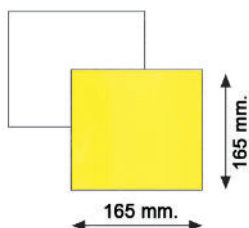

DOUBLE-SIDED WHITE / YELLOW NUMBERPLATE FOR AGRICULTURAL TRAILERS
 PLAQUE D'IMMATRICULATION RÉPÉTITIVE DOUBLE FACE (BLANCHE/JAUNE) POUR REMORQUES AGRICOLES
 DOPPELSEITIGES NUMMERNSCHILD (WEISS/GELB) FÜR LANDWIRTSCHAFTLICHE ANHÄNGER