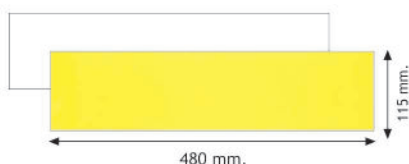

Cod. Code Code Art. Nr.	mm	Materiale Material Matériel Material	Conf. Pack Confection Packung
90103	115x480x1	Al	30

Al: Alluminio

Al: Aluminium

Al: Aluminium

Al: Aluminium

NUMERI E LETTERE PER TARGHE RIPETITRICI 40X80 MM

NUMBERS AND LETTERS FOR TRAILER NUMBERPLATES - 40X80 MM
CHIFFRES ET LETTRES POUR PLAQUES D'IMMATRICULATION RÉPÉTITRICES 40X80 MM
ZIFFERN UND BUCHSTABEN FÜR PROVISORISCHE NUMMERNSCHILDER 40X80 MM

Numeri Numbers Chiffres Ziffern	0	1	2	3	4	5	6	7	8	9
Cod. Code Code Art. Nr.	99950	99951	99952	99953	99954	99955	99956	99957	99958	99959

Lettere Letters Lettres Buchstaben	A	B	C	D	E	F	G	H	I	K	L	M	N
Cod. Code Code Art. Nr.	99970	99971	99972	99973	99974	99975	99976	99977	99978	99979	99980	99981	99982

Lettere Letters Lettres Buchstaben	O	P	Q	R	S	T	U	V	Z	X	Y	W	J
Cod. Code Code Art. Nr.	99983	99984	99985	99986	99987	99988	99989	99990	99991	99992	99993	99994	99995