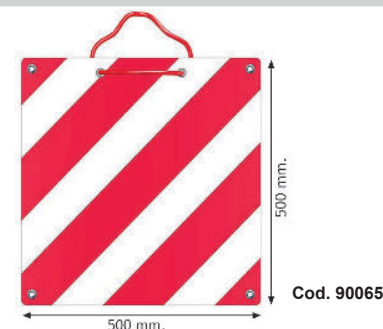

500 mm.

Cod. 90065

- Cod. 90034: Con angoli arrotondati e con 4 fori rivettati
- Cod. 90034: Panel with 4 riveted holes and rounded corners
- Code 90034: Panneau avec coins arrondis et 4 œillets
- Art.Nr. 90034: Tafel mit abgerundeten Ecken und 4 genieteten Löchern

- Cod. 90065: Con 6 fori rivettati e corda
- Cod. 90065: Panel with 6 riveted holes and rope
- Code 90065: Panneau avec 6 œillets et cordon
- Art.Nr. 90065: Tafel mit 6 genieteten Löchern und Seil

Cod. Code Code Art. Nr.	Classe pellicola Film class Film classe Folie Typ	Materiale Material Matériel Material	mm	Confezione Pack Confection Packung
90034	Cl.1	alluminio/aluminium/aluminium/Aluminium	500x500x1	10
90065	Cl.1	alluminio/aluminium/aluminium/Aluminium	500x500x1	7