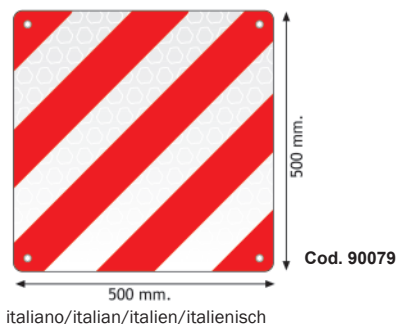

PANNELLI PER CARICHI SPORGENTI OMOLOGATI TIPO ITALIANO E TIPO SPAGNOLO

ITALIAN AND SPANISH HOMOLOGATED REAR REFLECTING PANELS FOR PROTRUDING LOADS
 PANNEAUX HORS-GABARIT HOMOLOGUÉS ITALIENS ET ESPAGNOLS
 ITALIENISCHE UND SPANISCHE BAUARTGEPRÜFTE ÜBERBREITENTAFELN

italiano/italian/italien/italienisch

spagnolo/spanish/espagnol/spanisch

Cod. Code Code Art. Nr.	Typo Type Catégorie Typ	Materiale Material Matériel Material	mm	Confezione Pack Confection Packung
90079	italiano/italian/italien/italienisch	alluminio/aluminium/aluminium/Aluminium	500x500x1	10
90068	spagnolo/spanish/espagnol/spanisch	alluminio/aluminium/aluminium/Aluminium	500x500x1,4	10

- Cod. 90034: Con angoli arrotondati e con 4 fori rivettati
- Cod. 90034: Panel with 4 riveted holes and rounded corners
- Code 90034: Panneau avec coins arrondis et 4 œillets
- Art.Nr. 90034: Tafel mit abgerundeten Ecken und 4 genieteten Löchern

500 mm.

Cod. 90032

500 mm.

Cod. 90033

- Cod. 90032: Con bianco coprente
- Cod. 90032: White matt ink
- Code 90032: Avec blanc sérigraphie
- Art. Nr. 90032: Mit weißem Siebdruck.

- Cod. 90033: Con rosso coprente
- Cod. 90033: Red matt ink
- Code 90033: Avec rouge sérigraphie
- Art. Nr.90033: Mit rotem Siebdruck.