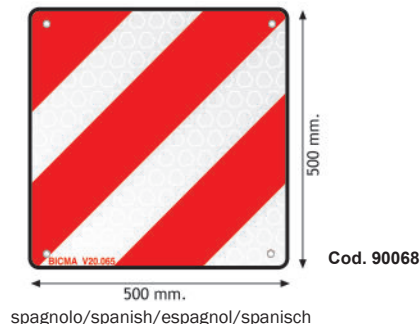

PANNELLI PER CARICHI SPORGENTI OMOLOGATI TIPO ITALIANO E TIPO SPAGNOLO

ITALIAN AND SPANISH HOMOLOGATED REAR REFLECTING PANELS FOR PROTRUDING LOADS
 PANNEAUX HORS-GABARIT HOMOLOGUÉS ITALIENS ET ESPAGNOLS
 ITALIENISCHE UND SPANISCHE BAUARTGEPRÜFTE ÜBERBREITENTAFELN

italiano/italian/italien/italienisch

spagnolo/spanish/espagnol/spanisch

Cod. Code Code Art. Nr.	Typo Type Catégorie Typ	Materiale Material Matériel Material	mm	Confezione Pack Confection Packung
90079	italiano/italian/italien/italienisch	alluminio/aluminium/aluminium/Aluminium	500x500x1	10
90068	spagnolo/spanish/espagnol/spanisch	alluminio/aluminium/aluminium/Aluminium	500x500x1,4	10

- Cod. 90034: Con angoli arrotondati e con 4 fori rivettati
- Cod. 90034: Panel with 4 riveted holes and rounded corners
- Code 90034: Panneau avec coins arrondis et 4 œillets
- Art.Nr. 90034: Tafel mit abgerundeten Ecken und 4 genieteten Löchern

500 mm.

Cod. 90032

500 mm.

Cod. 90033

- Cod. 90032: Con bianco coprente
- Cod. 90032: White matt ink
- Code 90032: Avec blanc sérigraphie
- Art. Nr. 90032: Mit weißem Siebdruck.

- Cod. 90033: Con rosso coprente
- Cod. 90033: Red matt ink
- Code 90033: Avec rouge sérigraphie
- Art. Nr.90033: Mit rotem Siebdruck.