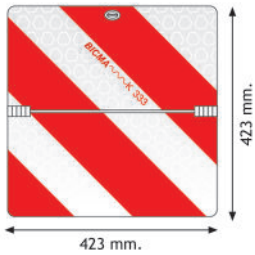

Cod. Code Code Art. Nr.	Materiale Material Matériel Material	Tipo Type Catégorie Typ	mm	Conf. Pack Confection Packaging
90027	Zn		423x423x1	10
90028	Zn		423x423x1	10
90301	Al		285x285x2	10
90302	Al		285x285x2	10

Pannelli fissi

Rigid panels

Panneaux fixes

Starre Tafeln

Cod. Code Code Art. Nr.	Materiale Material Matériel Material	Tipo Type Catégorie Typ	mm	Conf. Pack Confection Packaging
90029	Zn		423x423x1	5
90030	Zn		423x423x1	5
90311	Al		285x285x2	5
90312	Al		285x285x2	5