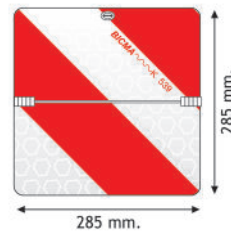

Cod. Code Code Art. Nr.	Materiale Material Matériel Material	Tipo Type Catégorie Typ	mm	Conf. Pack Confection Packaging
90027	Zn		423x423x1	10
90028	Zn		423x423x1	10
90301	Al		285x285x2	10
90302	Al		285x285x2	10

Pannelli fissi

Rigid panels

Panneaux fixes

Starre Tafeln

Cod. Code Code Art. Nr.	Materiale Material Matériel Material	Tipo Type Catégorie Typ	mm	Conf. Pack Confection Packaging
90029	Zn		423x423x1	5
90030	Zn		423x423x1	5
90311	Al		285x285x2	5
90312	Al		285x285x2	5