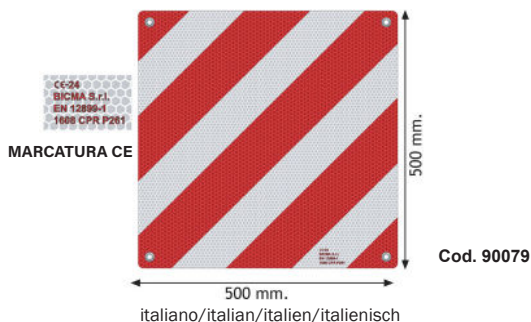

**PANNELLI PER CARICHI SPORGENTI OMOLOGATI TIPO ITALIANO E TIPO SPAGNOLO**

ITALIAN AND SPANISH HOMOLOGATED REAR REFLECTING PANELS FOR PROTRUDING LOADS  
 PANNEAUX HORS-GABARIT HOMOLOGUÉS ITALIENS ET ESPAGNOLS  
 ITALIENISCHE UND SPANISCHE BAUARTGEPRÜFTE ÜBERBREITENTAFELN

Cod. Code Code Art. Nr.	Tipologia Type Catégorie Typ	Materiale Material Matériel Material	mm	Confezione Pack Confection Packung
<b>90079</b>	italiano/italian/italien/italienisch	alluminio/aluminium/aluminium/Aluminium	500x500x1	10
<b>90068</b>	spagnolo/spanish/espagnol/spanisch	alluminio/aluminium/aluminium/Aluminium	500x500x1,4	10

**PANNELLI PER CARICHI SPORGENTI TIPO BENELUX**

REAR REFLECTING PANELS FOR PROTRUDING LOADS (BENELUX COUNTRIES)  
 PANNEAUX HORS-GABARIT TYPE BENELUX  
 BENELUX ÜBERBREITENTAFELN

- Cod. 90034: Con angoli arrotondati e con 4 fori rivettati
- Cod. 90034: Panel with 4 riveted holes and rounded corners
- Code 90034: Panneau avec coins arrondis et 4 œillets
- Art.Nr. 90034: Tafel mit abgerundeten Ecken und 4 genieteten Löchern

- Cod. 90065: Con 6 fori rivettati e corda
- Cod. 90065: Panel with 6 riveted holes and rope
- Code 90065: Panneau avec 6 œillets et cordon
- Art.Nr. 90065: Tafel mit 6 genieteten Löchern und Seil

Cod. Code Code Art. Nr.	Classe pellicola Film class Film classe Folie Typ	Materiale Material Matériel Material	mm	Confezione Pack Confection Packung
<b>90034</b>	Cl.1	alluminio/aluminium/aluminium/Aluminium	500x500x1	10
<b>90065</b>	Cl.1	alluminio/aluminium/aluminium/Aluminium	500x500x1	7