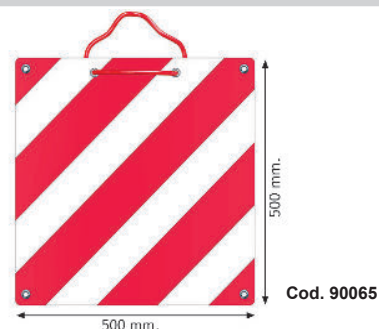

PANNELLI PER CARICHI SPORGENTI OMOLOGATI TIPO ITALIANO E TIPO SPAGNOLO

ITALIAN AND SPANISH HOMOLOGATED REAR REFLECTING PANELS FOR PROTRUDING LOADS
PANNEAUX HORS-GABARIT HOMOLOGUÉS ITALIENS ET ESPAGNOLS
ITALIENISCHE UND SPANISCHE BAUARTGEPRÜFTE ÜBERBREITENTAFELN

Cod. Code Code Art. Nr.	Tipologia Type Catégorie Typ	Materiale Material Matériel Material	mm	Confezione Pack Confection Packung
90079	italiano/italian/italien/italienisch	alluminio/aluminium/aluminium/Aluminium	500x500x1	10
90068	spagnolo/spanish/espagnol/spanisch	alluminio/aluminium/aluminium/Aluminium	500x500x1,4	10

PANNELLI PER CARICHI SPORGENTI TIPO BENELUX

REAR REFLECTING PANELS FOR PROTRUDING LOADS (BENELUX COUNTRIES)
PANNEAUX HORS-GABARIT TYPE BENELUX
BENELUX ÜBERBREITENTAFELN

- Cod. 90034: Con angoli arrotondati e con 4 fori rivettati
- Cod. 90034: Panel with 4 riveted holes and rounded corners
- Code 90034: Panneau avec coins arrondis et 4 œillets
- Art.Nr. 90034: Tafel mit abgerundeten Ecken und 4 genieteten Löchern

- Cod. 90065: Con 6 fori rivettati e corda
- Cod. 90065: Panel with 6 riveted holes and rope
- Code 90065: Panneau avec 6 œillets et cordon
- Art.Nr. 90065: Tafel mit 6 genieteten Löchern und Seil

Cod. Code Code Art. Nr.	Classe pellicola Film class Film classe Folie Typ	Materiale Material Matériel Material	mm	Confezione Pack Confection Packung
90034	Cl.1	alluminio/aluminium/aluminium/Aluminium	500x500x1	10
90065	Cl.1	alluminio/aluminium/aluminium/Aluminium	500x500x1	7

- Cod. 90032: Con bianco coprente
- Cod. 90032: White matt ink
- Code 90032: Avec blanc sérigraphie
- Art. Nr. 90032: Mit weißem Siebdruck.

- Cod. 90033: Con rosso coprente
- Cod. 90033: Red matt ink
- Code 90033: Avec rouge sérigraphie
- Art. Nr.90033: Mit rotem Siebdruck.