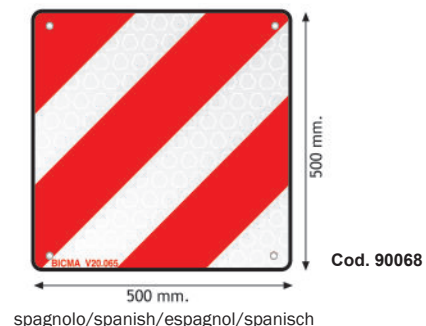

**PANNELLI PER CARICHI SPORGENTI OMOLOGATI TIPO ITALIANO E TIPO SPAGNOLO**

ITALIAN AND SPANISH HOMOLOGATED REAR REFLECTING PANELS FOR PROTRUDING LOADS  
 PANNEAUX HORS-GABARIT HOMOLOGUÉS ITALIENS ET ESPAGNOLS  
 ITALIENISCHE UND SPANISCHE BAUARTGEPRÜFTE ÜBERBREITENTAFELN

Cod. Code Code Art. Nr.	Tipologia Type Catégorie Typ	Materiale Material Matériel Material	mm	Confezione Pack Confection Packung
<b>90079</b>	italiano/italian/italien/italienisch	alluminio/aluminium/aluminium/Aluminium	500x500x1	10
<b>90068</b>	spagnolo/spanish/espagnol/spanisch	alluminio/aluminium/aluminium/Aluminium	500x500x1,4	10

**PANNELLI PER CARICHI SPORGENTI TIPO BENELUX**

REAR REFLECTING PANELS FOR PROTRUDING LOADS (BENELUX COUNTRIES)  
 PANNEAUX HORS-GABARIT TYPE BENELUX  
 BENELUX ÜBERBREITENTAFELN

- Cod. 90034: Con angoli arrotondati e con 4 fori rivettati
- Cod. 90034: Panel with 4 riveted holes and rounded corners
- Code 90034: Panneau avec coins arrondis et 4 œillets
- Art.Nr. 90034: Tafel mit abgerundeten Ecken und 4 genieteten Löchern

- Cod. 90065: Con 6 fori rivettati e corda
- Cod. 90065: Panel with 6 riveted holes and rope
- Code 90065: Panneau avec 6 œillets et cordon
- Art.Nr. 90065: Tafel mit 6 genieteten Löchern und Seil

Cod. Code Code Art. Nr.	Classe pellicola Film class Film classe Folie Typ	Materiale Material Matériel Material	mm	Confezione Pack Confection Packung
<b>90034</b>	Cl.1	alluminio/aluminium/aluminium/Aluminium	500x500x1	10
<b>90065</b>	Cl.1	alluminio/aluminium/aluminium/Aluminium	500x500x1	7